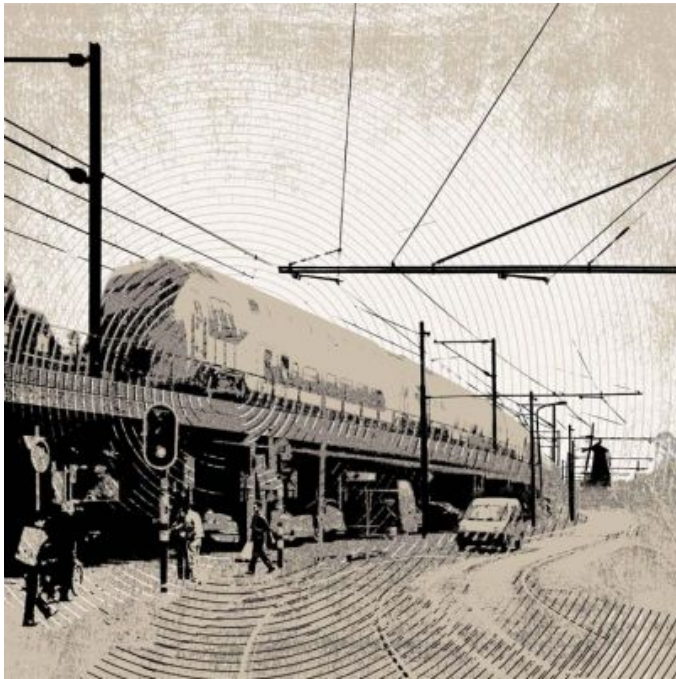

Informatie Kunstwerk

Titel: Treinviaduct

Wijk:	Binnenstad
Toponiem:	Spoorsingel
Kunstenaar:	
Jaar van plaatsing:	

Omschrijving