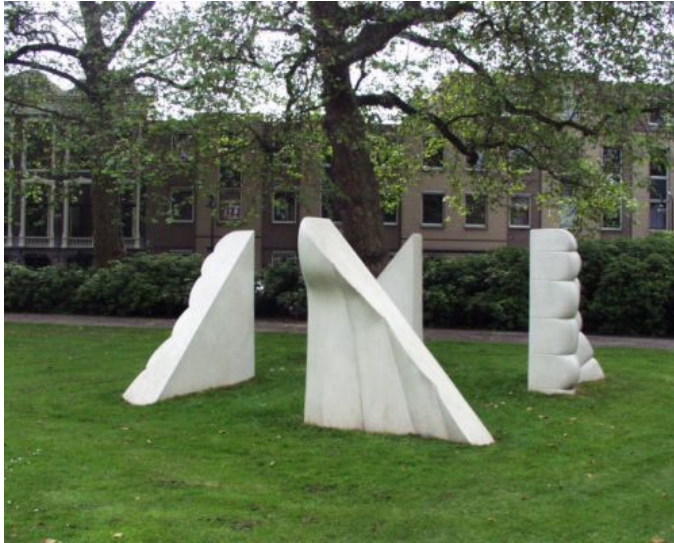

Informatie Kunstwerk

Titel: Beeldengroep

Wijk:	Binnenstad
Toponiem:	Nieuwe Plantage, in plantsoen
Kunstenaar:	Cor (Cornelis) Dam (1935 - 2019)
Materiaal:	Beton, Granito
Jaar van plaatsing:	1982

Omschrijving

Voordat deze beeldengroep werd gecreëerd, experimenteerde beeldhouwer Cor Dam met de combinatie landschap en plastic binnen een aantal fotomontages. In dit werk kon hij de inspiratie kwijt die hij tijdens dat onderzoek had opgedaan. Het beeld bestaat uit vier aparte elementen, die samen een kunstmatig landschap voorstellen. In het kunstwerk is te zien dat Dam zocht naar een bepaalde spanning in de vorm, waardoor het net lijkt of deze elk moment kan veranderen. Cor Dam maakte ook **Blauw-geel keramiek object** en de **Muurschildering** in het buurthuis aan de Sint Olofsstraat.